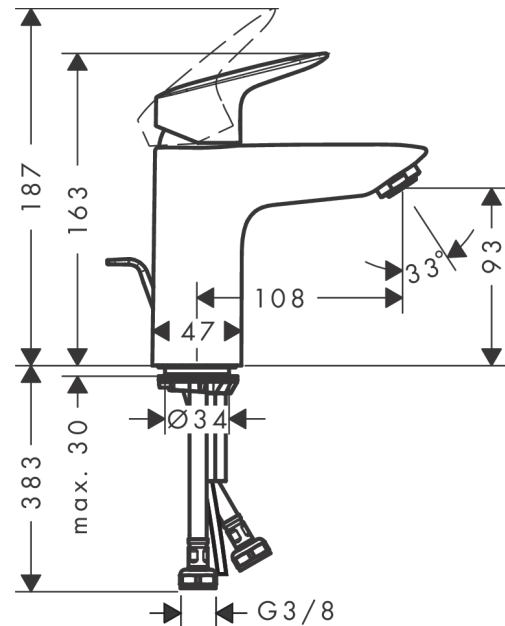

Logis**Egykaros mosdócsaptelep 100, automata lefolyógarnitúrával**Felület: **Króm** Cikkszám: **71100000****Leírás****Jellemzők**

- tartalmazza a következőket: egykaros mosdócsaptelep, lefolyógarnitúra
- ComfortZone: 100
- kinyúlás: 108 mm
- kifolyó magassága: 93 mm
- fogantyúváltozat: kezelőkar
- vízszög fajta: normál vízszög
- maximális átfolyási mennyiség 3 bar mellett: 5 l/perc
- kerámiabetét
- beállítható hőfokkorlátozó
- átfolyós vízmelegítőkhöz alkalmas
- automata lefolyógarnitúra
- lefolyógarnitúra anyaga: szintetikus
- EU taxonómia: max. 6 l/perc- Lényeges Hozzájárulás (SC) lehetséges

Technológia**Tanúsítványok / Fenntarthatóság****Termék kép****Méretrajz**

Logis

Egykaros mosdócsaptelep 100, automata lefolyógarnitúrával

Felület: **Króm** Cikkszám: **71100000**

Átfolyási diagram