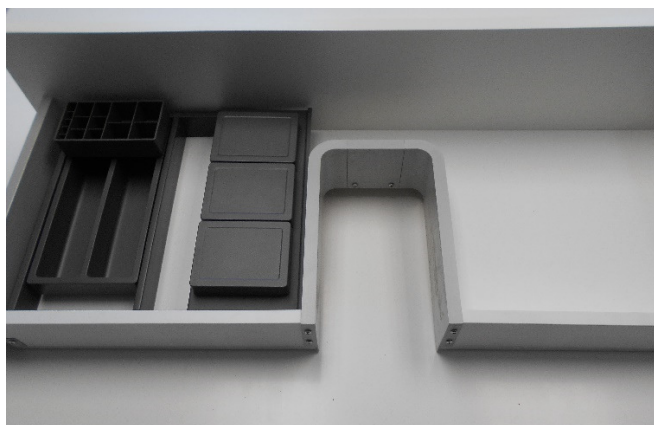

ORG. ZG. 350 - OU_100,110