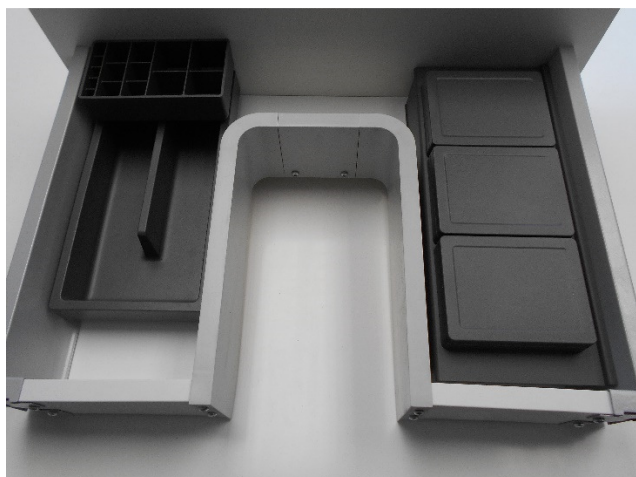

PREDLOG POSTAVITVE / PRIJEDLOG UGRADNJE / PREDLOG UGRADNJE /
VORSCHLAG FÜR DIE EINTEILUNG / ПРЕДЛОЖЕНИЕ ПО РАЗМЕЩЕНИЮ /
PROPOSED INTERNAL LAYOUT / HELYEZÉSI JAVASLAT

ORG. ZG. 350 - OU_60,70

ORG. ZG. 350 - OU_80,90