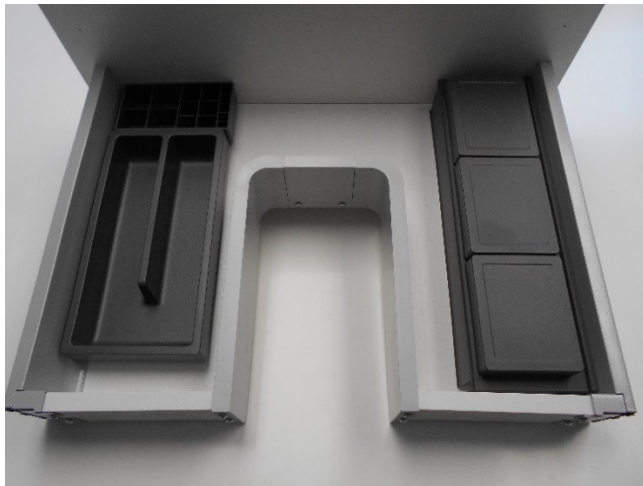

PREDLOG POSTAVITVE / PRIJEDLOG UGRADNJE / PREDLOG UGRADNJE /
VORSCHLAG FÜR DIE EINTEILUNG / ПРЕДЛОЖЕНИЕ ПО РАЗМЕЩЕНИЮ /
PROPOSED INTERNAL LAYOUT / HELYEZÉSI JAVASLAT

ORG. ZG. 400 - OU_60