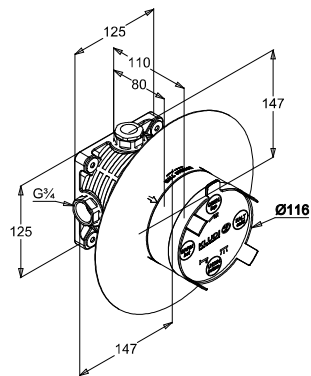

Egyetlen FLEXX.BOXX minden igényre

88011
KLUDI FLEXX.BOXX
falsík alatti egység NA 20
falsík alatti egység beépítő készlet
falán kívüli részek és vezérlő nélkül
falsík alatti beépítés
egyrészes alosztóer köpennyel
védőlappal (készre szereléskor eltávolítandó)
kiegészítő tömítéssel, oblitószettel
P-IX 19310/ICB cinkiválasztómentes
sárgaréz fogadóréz

Funkciós egység	KLUDI PUSH	KLUDI PUSH
termosztatos csaptelep egy vízkiláláshoz	 388010538	 388020538
termosztatos csaptelep két vízkiláláshoz	 388110538	 388120538
csaptelep egy vízkiláláshoz	 386010538	 386020538
csaptelep két vízkiláláshoz	 386110538	 386120538

7653900-00
adapter fordított
vízesatlakozáshoz
termosztatos
KLUDI FLEXX.BOXX
előlapokhoz