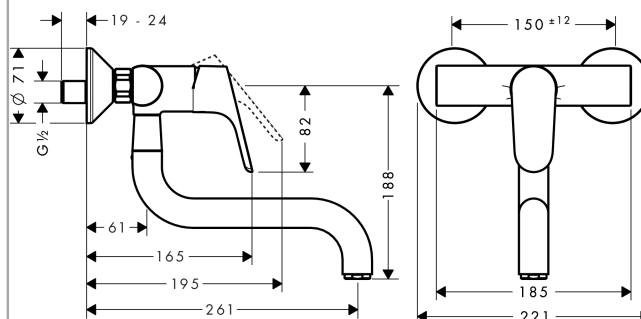

Focus

Egykaros konyhai csaptelep faliszereléshez

Felületek: króm Cikkszám: 31825000

Leírás

Jellemzők

- elfordulási tartomány 360°
- normál vízszög
- kiállások közti távolság 150 mm ± 12 mm
- átfolyási mennyiség 12 l/perc
- kerámiabetét
- Csatlakozás módja: S-csatlakozók
- átfolyós vízmelegítőkhöz alkalmas

Technológia

Termék kép

Méretrajz

Átfolyási diagram