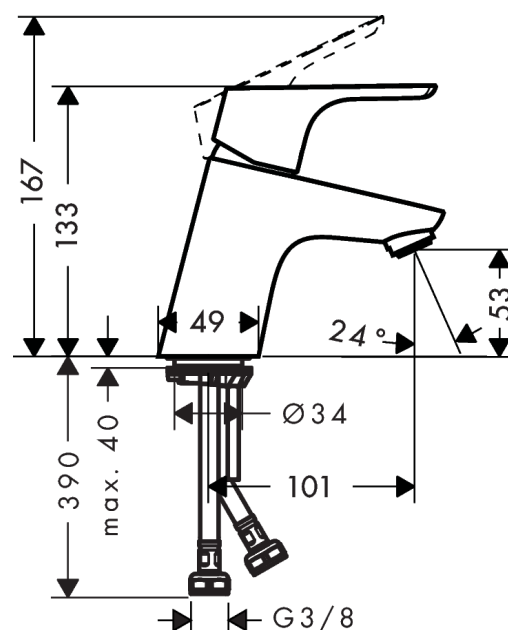

### Jellemzők

- ComfortZone 70
- kinyúlás 101 mm
- normál vízszög
- átfolyási mennyiség: 5 l/perc
- kerámiabetét
- állítható hőfokkorlátozó
- Push-Open lefolyógarnitúra G 1¼
- átfolyós vízmelegítőkhöz alkalmas

## Technológia

## Méretrajz